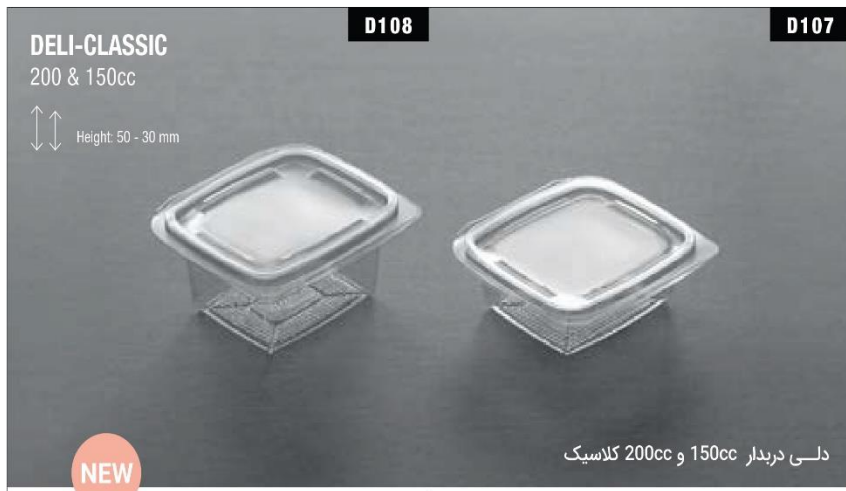

200cc **D108** Size: 100x80x50mm 500 Pcs

150cc **D107** Size: 100x80x30mm 500 Pcs