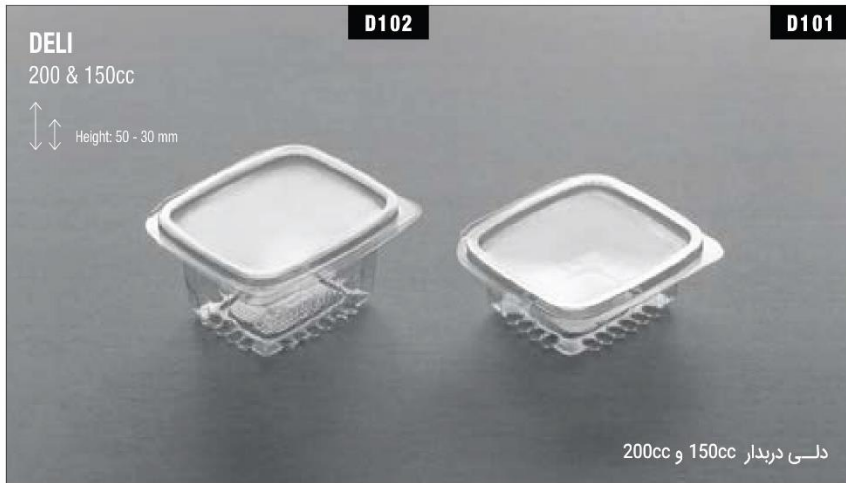

Hotline: +98 912 470 7750

200cc **D102** Size: 100x90x50mm 500 Pcs

150cc **D101** Size: 100x90x30mm 500 Pcs