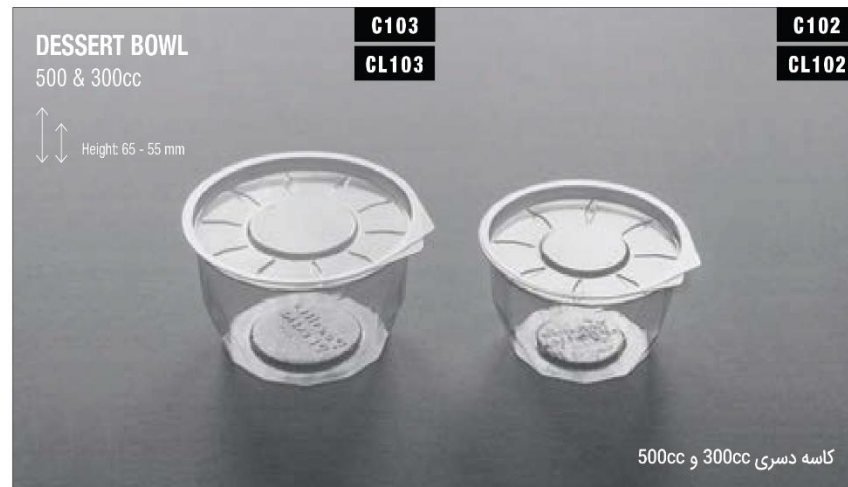

DESSERT BOWL
500 & 300cc

C103

C102

CL103

CL102

Height: 65 - 55 mm

کاسه دسری 500cc و 300cc

Lid **CL103** درب دسری جداگانه 600 Pcs
500cc **C103** Size: 100x55mm 600 Pcs

Lid **CL102** درب دسری جداگانه 1080 Pcs
300cc **C102** Size: 100x55mm 1080 Pcs